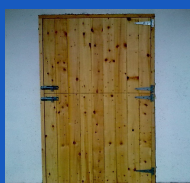

Type: Timber

Price: € 150.00

Yes ☐